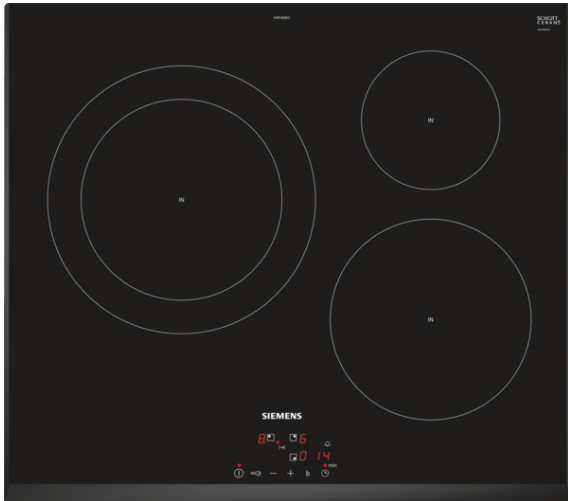

## iQ100, Table à induction, 60 cm, Noir EH651BJB1E

Table à induction avec de nouvelles fonctions innovantes, pour une grande flexibilité en toute situation.

- ✓ Le bandeau touchControl permet de contrôler très précisément chacune des quatre zones de cuisson.
- ✓ Jusqu'à 50% de puissance en plus grâce à la fonction powerBoost.
- ✓ Minuterie avec coupure automatique : la zone de cuisson se coupe automatiquement lorsque le temps de cuisson est écoulé.
- ✓ L'induction, une technologie innovante qui diminue vos temps de cuisson, vous facilite le nettoyage et vous offre plus de sécurité.

#### Données techniques

Appellation produit/famille : Foyer en vitrocéramique  
 Type de construction : Encastrable  
 Type d'énergie : Électricité  
 Combien de foyers peuvent-ils être utilisés simultanément : 3  
 Niche d'encastrement (mm) : 51 x 560-560 x 490-500  
 Largeur de l'appareil : 592  
 Dimensions du produit (mm) : 51 x 592 x 522  
 Dimensions du produit emballé (mm) : 126 x 753 x 603  
 Poids net (kg) : 12,111  
 Poids brut (kg) : 13,3  
 Témoin de chaleur résiduelle : Indépendant  
 Emplacement du bandeau de commande : Devant de la table  
 Matériau de base de la surface : Vitrocéramique  
 Couleur de la surface : Noir  
 Certificats de conformité : AENOR, CE  
 Longueur du cordon électrique (cm) : 110  
 Code EAN : 4242003757383  
 Puissance maximum de raccordement électrique (W) : 7400  
 Tension (V) : 220-240  
 Fréquence (Hz) : 60; 50

## iQ100, Table à induction, 60 cm, Noir EH651BJB1E