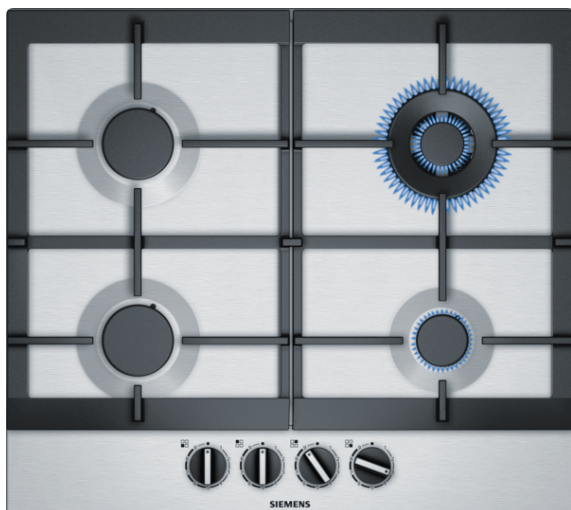

## iQ500, Table gaz, 60 cm, Acier inox EC6A5HB90

Table gaz avec technologie stepFlame pour un contrôle précis de la flamme en 9 niveaux.

- ✓ Technologie stepFlame : ajustement précis de la flamme sur 9 niveaux.
- ✓ Conception unique en inox.
- ✓ Supports multiples en fonte : matériaux haute qualité.
- ✓ Le bouton en épée permet de sélectionner facilement le niveau de puissance.

#### Données techniques

Appellation produit/famille : Table à interrup. foyers gaz  
 Type de construction : Encastrable  
 Type d'énergie : Gaz  
 Combien de foyers peuvent-ils être utilisés simultanément : 4  
 Système de commandes : Manette losangée  
 Niche d'encastrement (mm) : 45 x 560-562 x 480-492  
 Largeur de l'appareil : 582  
 Dimensions du produit (mm) : 45 x 582 x 520  
 Dimensions du produit emballé (mm) : 141 x 651 x 578  
 Poids net (kg) : 11,830  
 Poids brut (kg) : 12,7  
 Témoin de chaleur résiduelle : sans  
 Emplacement du bandeau de commande : Devant de la table  
 Matériau de base de la surface : Acier inox  
 Couleur de la surface : Acier inox  
 Couleur du cadre : Acier inox  
 Certificats de conformité : CE, Eurasian, Ukraine  
 Longueur du cordon électrique (cm) : 100  
 Code EAN : 4242003741962  
 Puissance maximum de raccordement électrique (W) : 1  
 Puissance maxi gaz en W : 8000  
 Intensité (A) : 3  
 Tension (V) : 220-240  
 Fréquence (Hz) : 60; 50

## iQ500, Table gaz, 60 cm, Acier inox EC6A5HB90